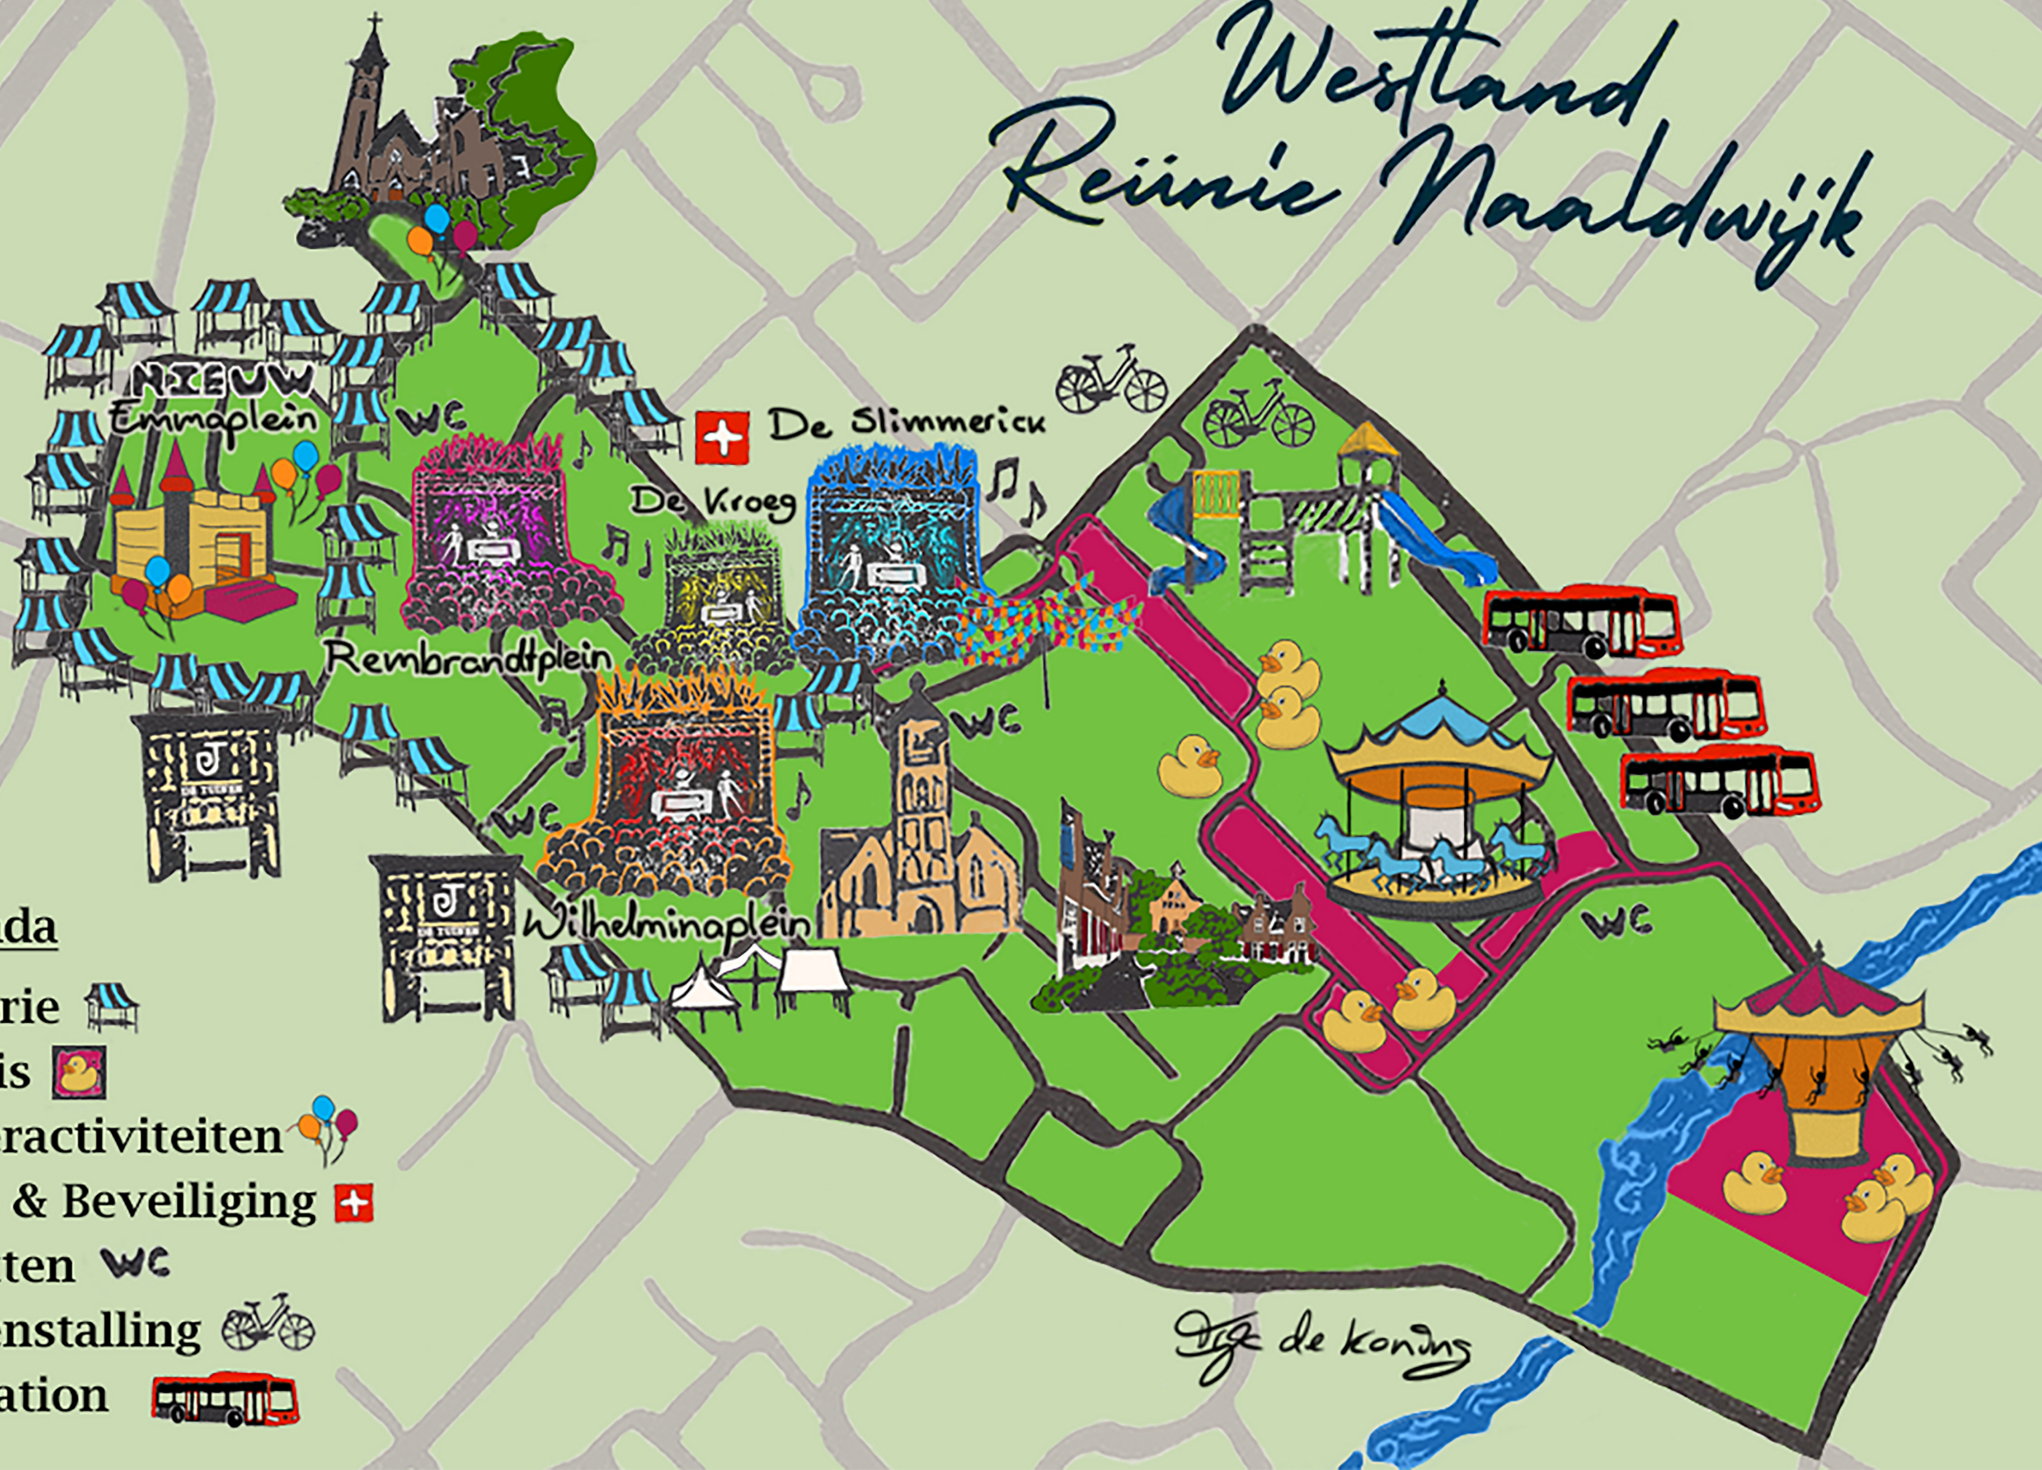

Westland Reinie Naaldwijk

Legenda

Braderie 

Kermis 

Kinderactiviteiten 

EHBO & Beveiliging 

Toiletten 

Fietsenstalling 

Busstation 